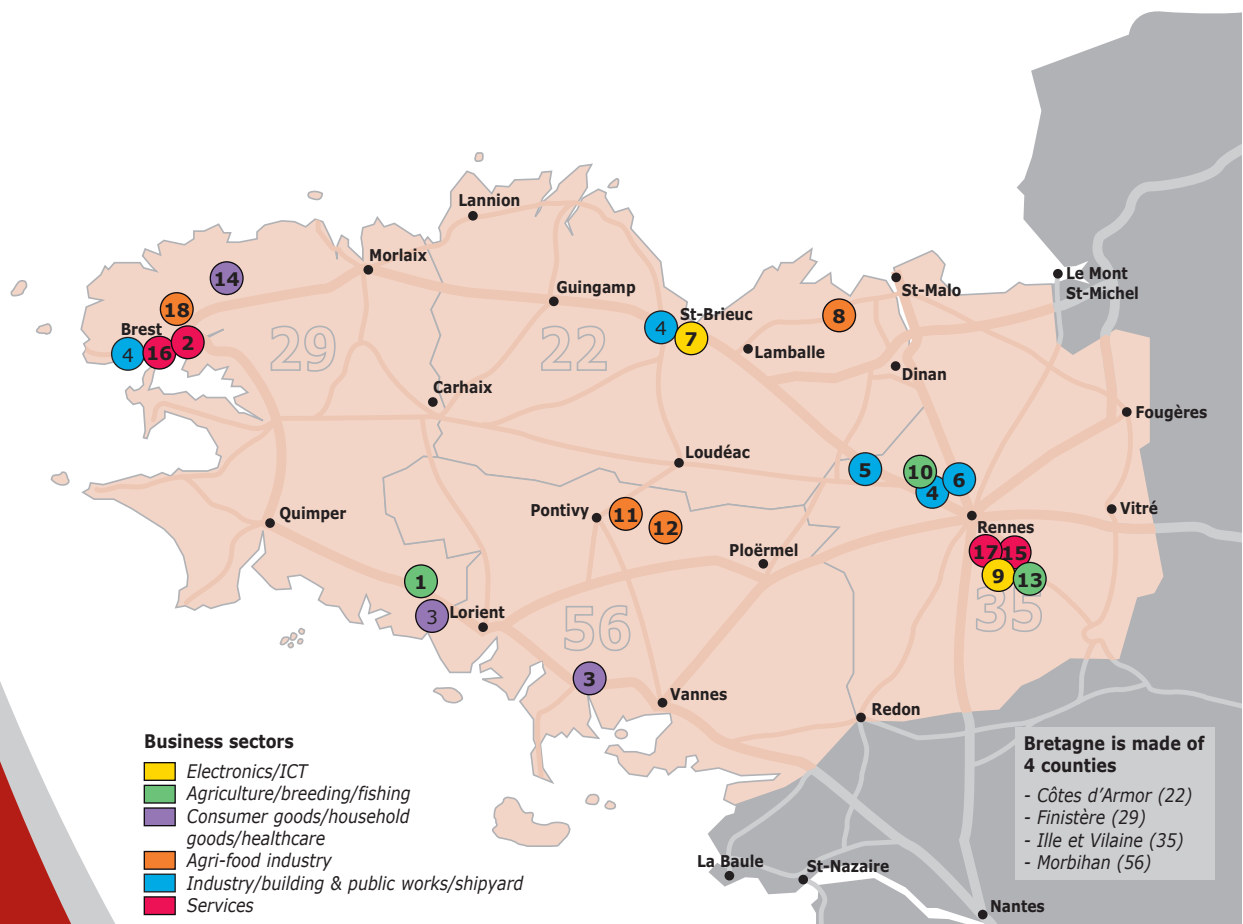

Contact

Vincent Talvas
+33 2 99 25 04 04
v.talvas@bretagne-international.com
www.bretagne-international.com