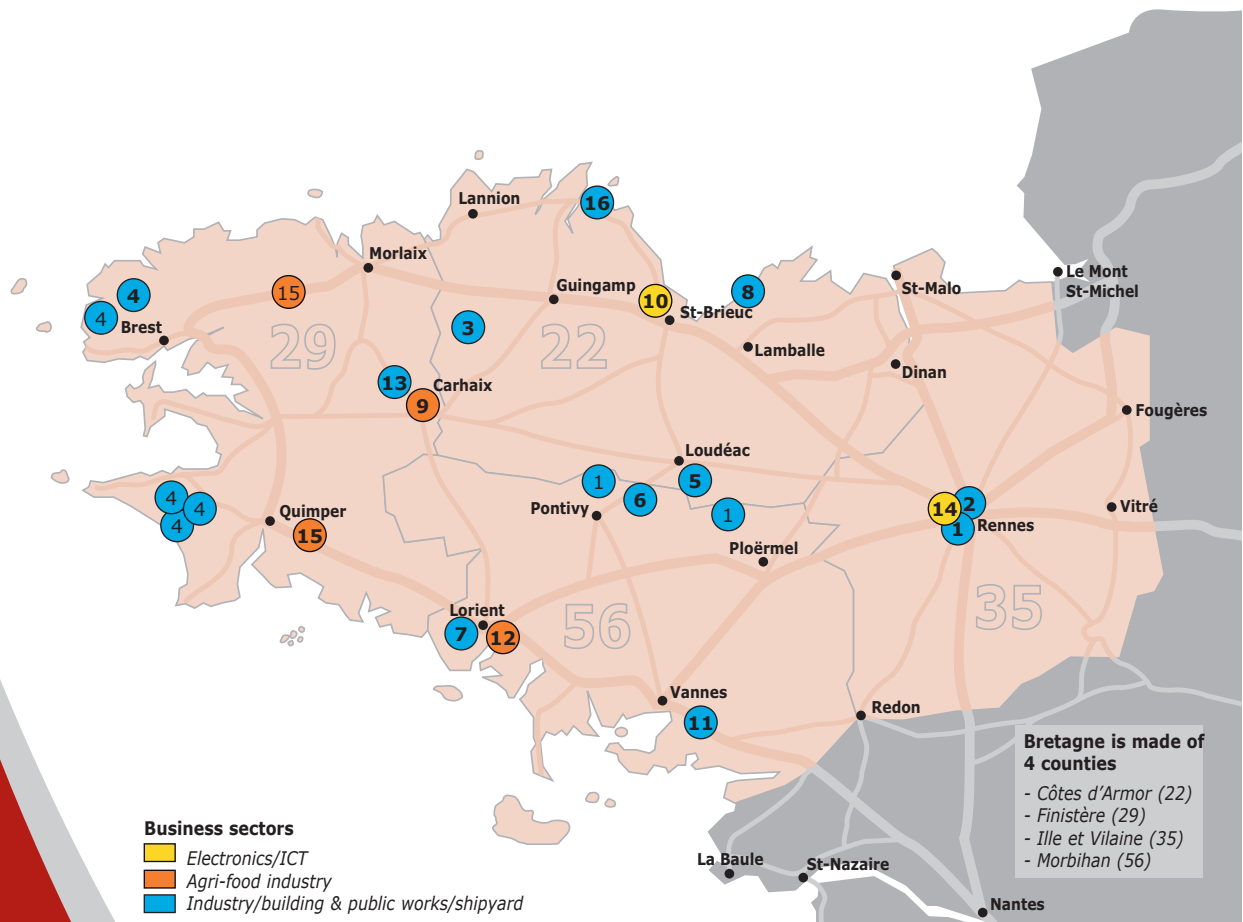

Contact

Vincent Talvas
+33 2 99 25 04 04
v.talvas@bretagne-international.com
www.bretagne-international.com