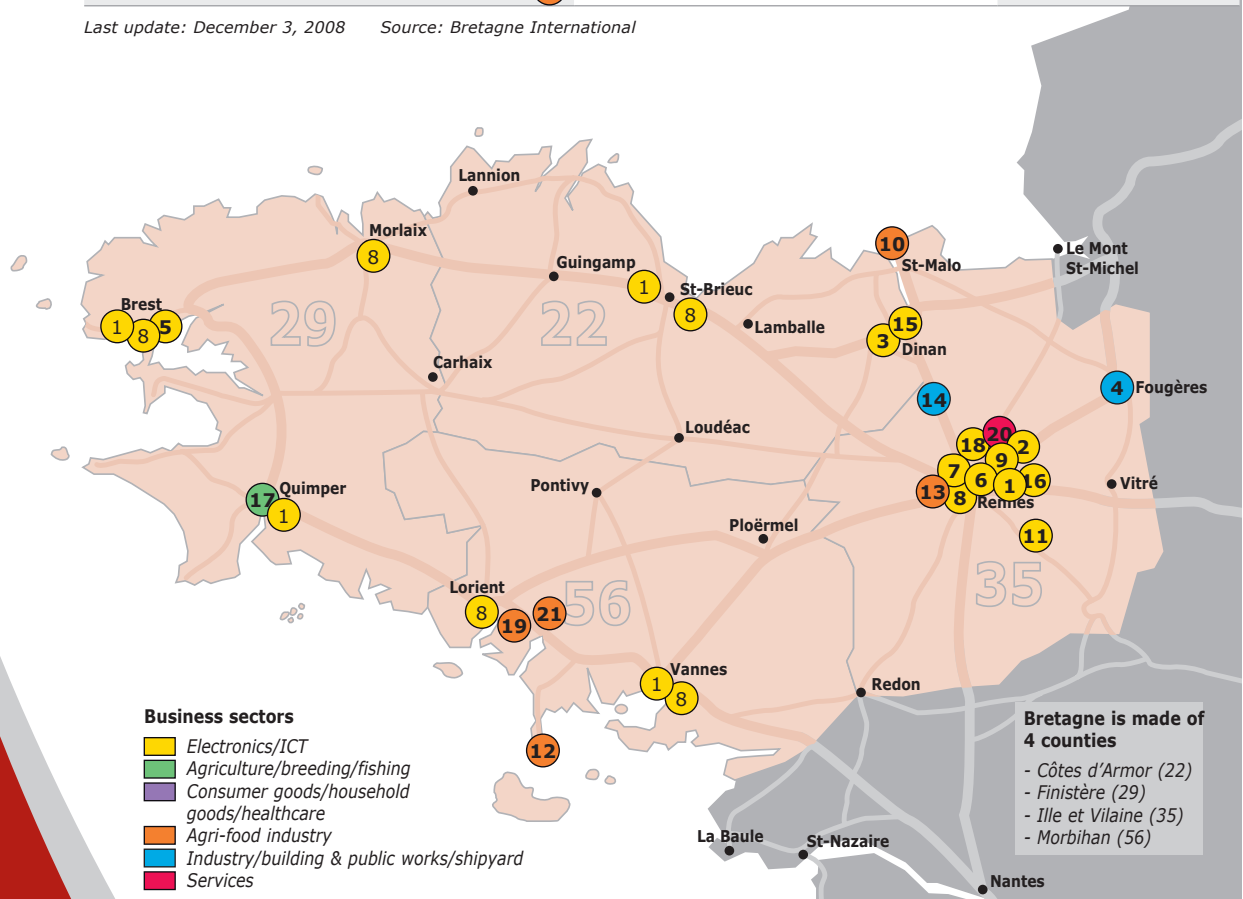

Contact

Vincent Talvas
+33 2 99 25 04 04
v.talvas@bretagne-international.com
www.bretagne-international.com