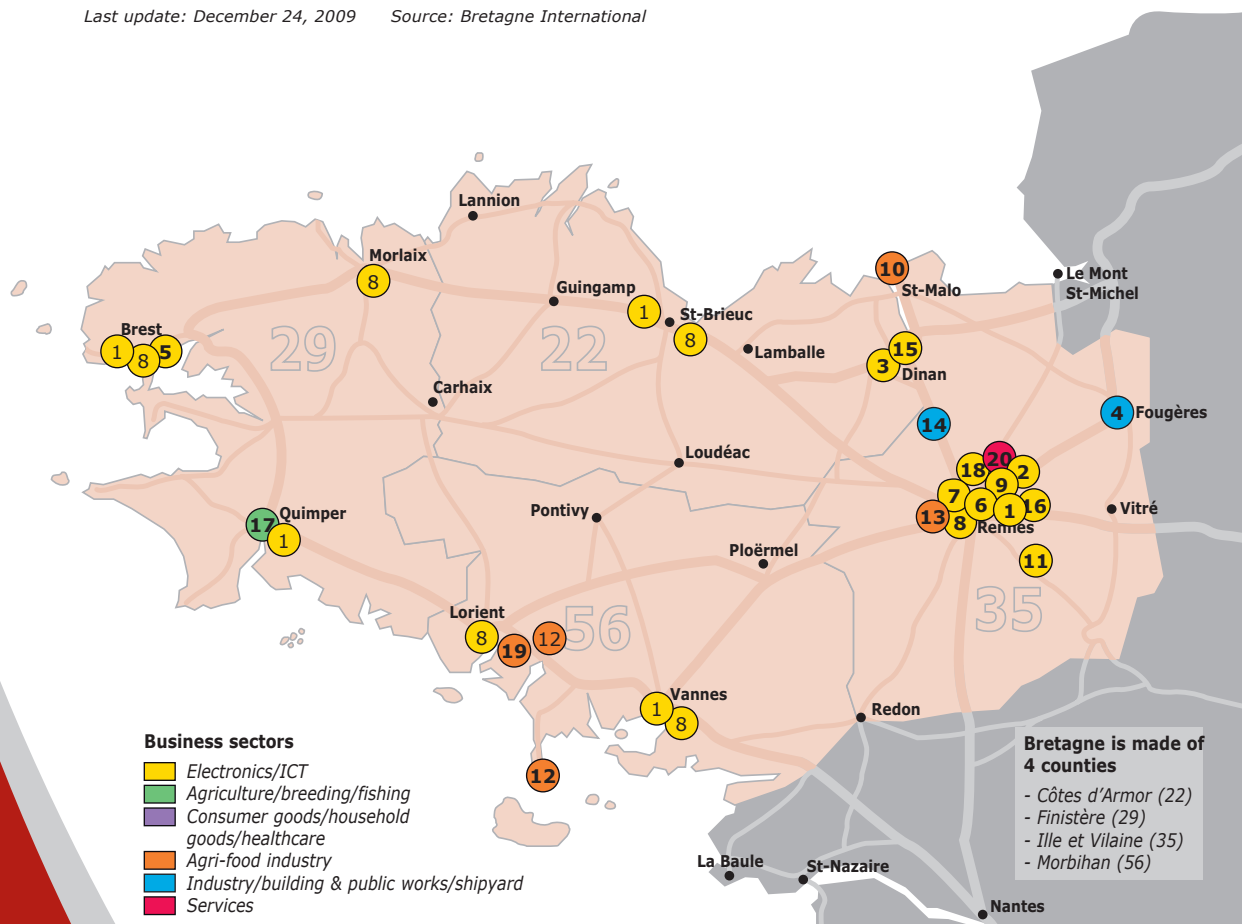

Contact

Vincent Talvas
+33 2 99 25 04 04
v.talvas@bretagne-international.com
www.bretagne-international.com