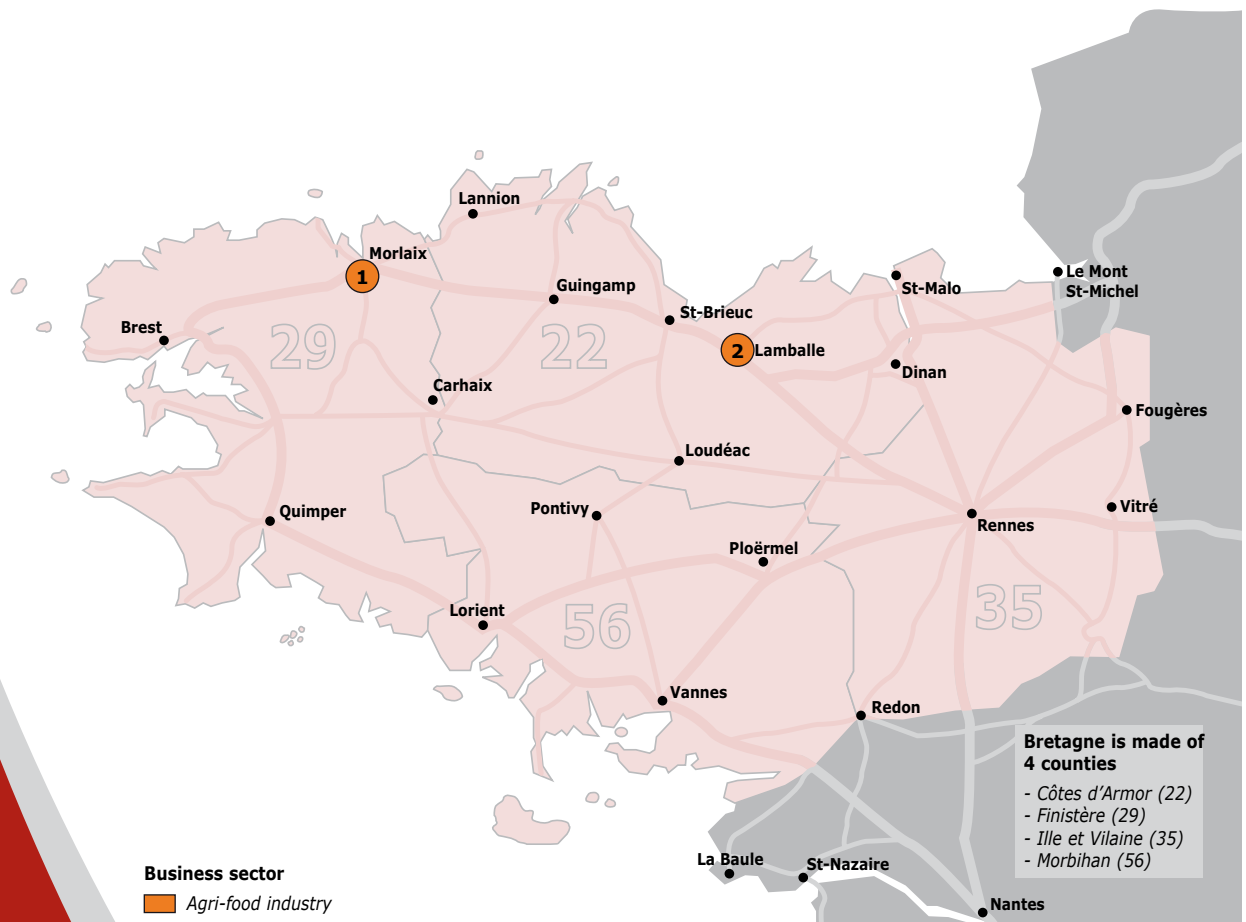

Contact

Vincent Talvas
+33 2 99 25 04 04
v.talvas@bretagne-international.com
www.bretagne-international.com